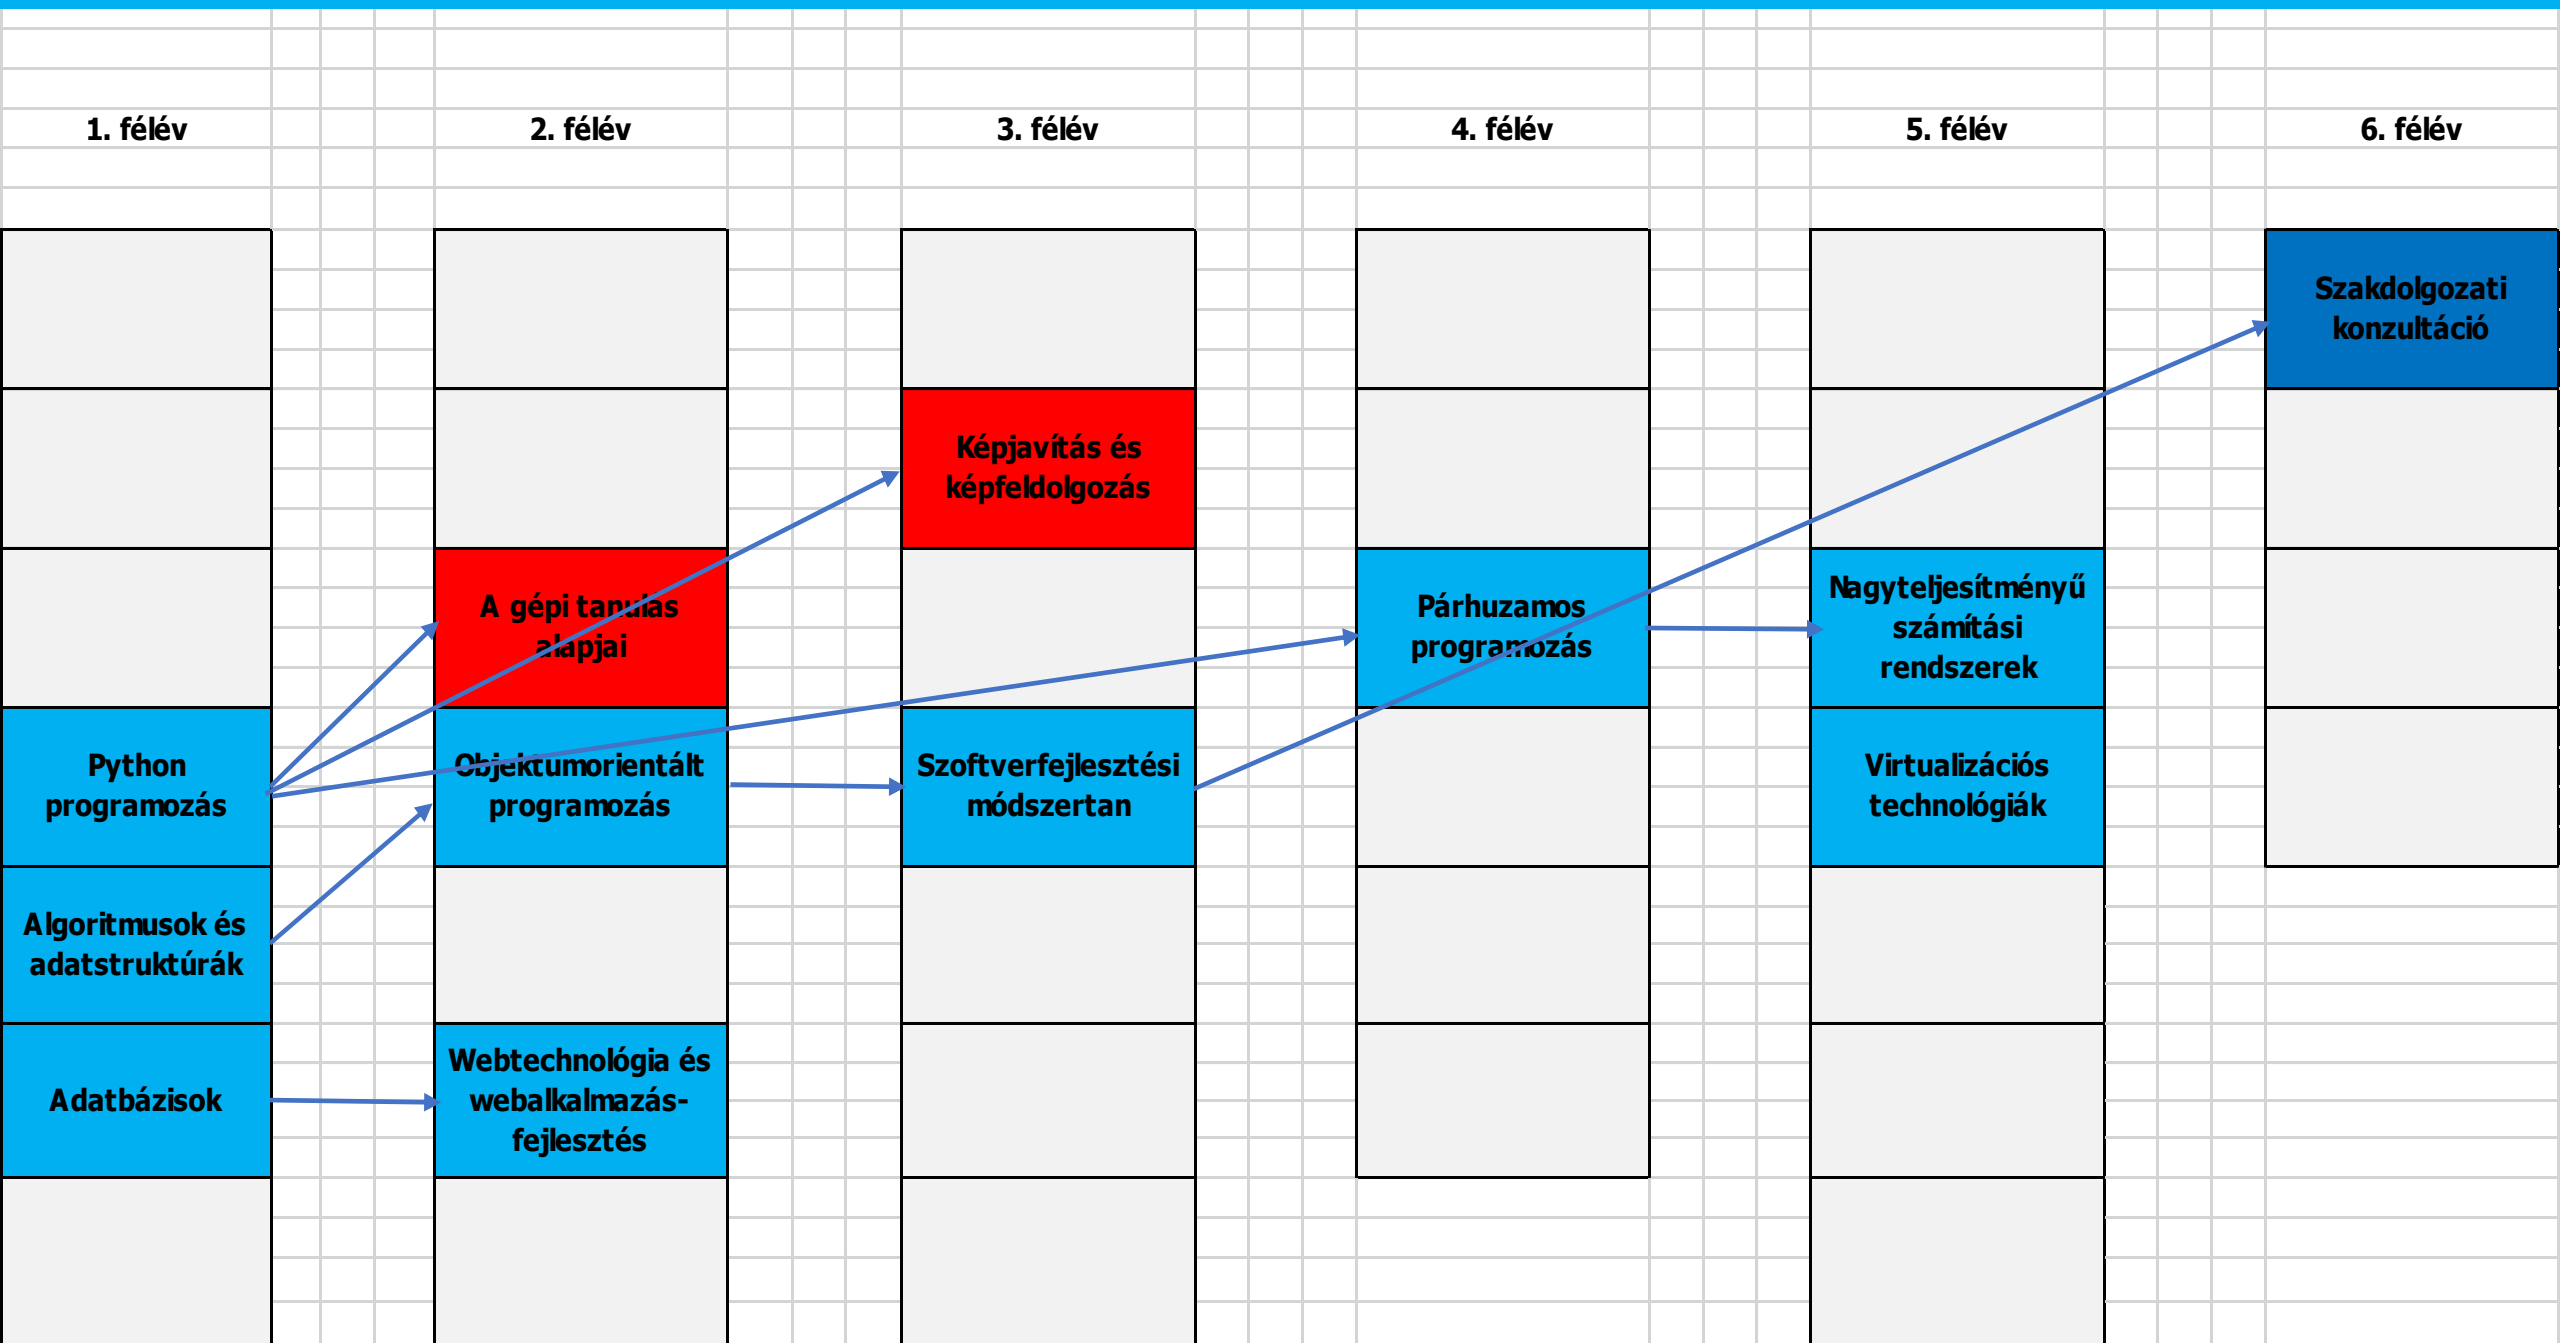

PROGRAMOZÁS, SZOFTVERFEJLESZTÉSI TECHNOLÓGIÁK