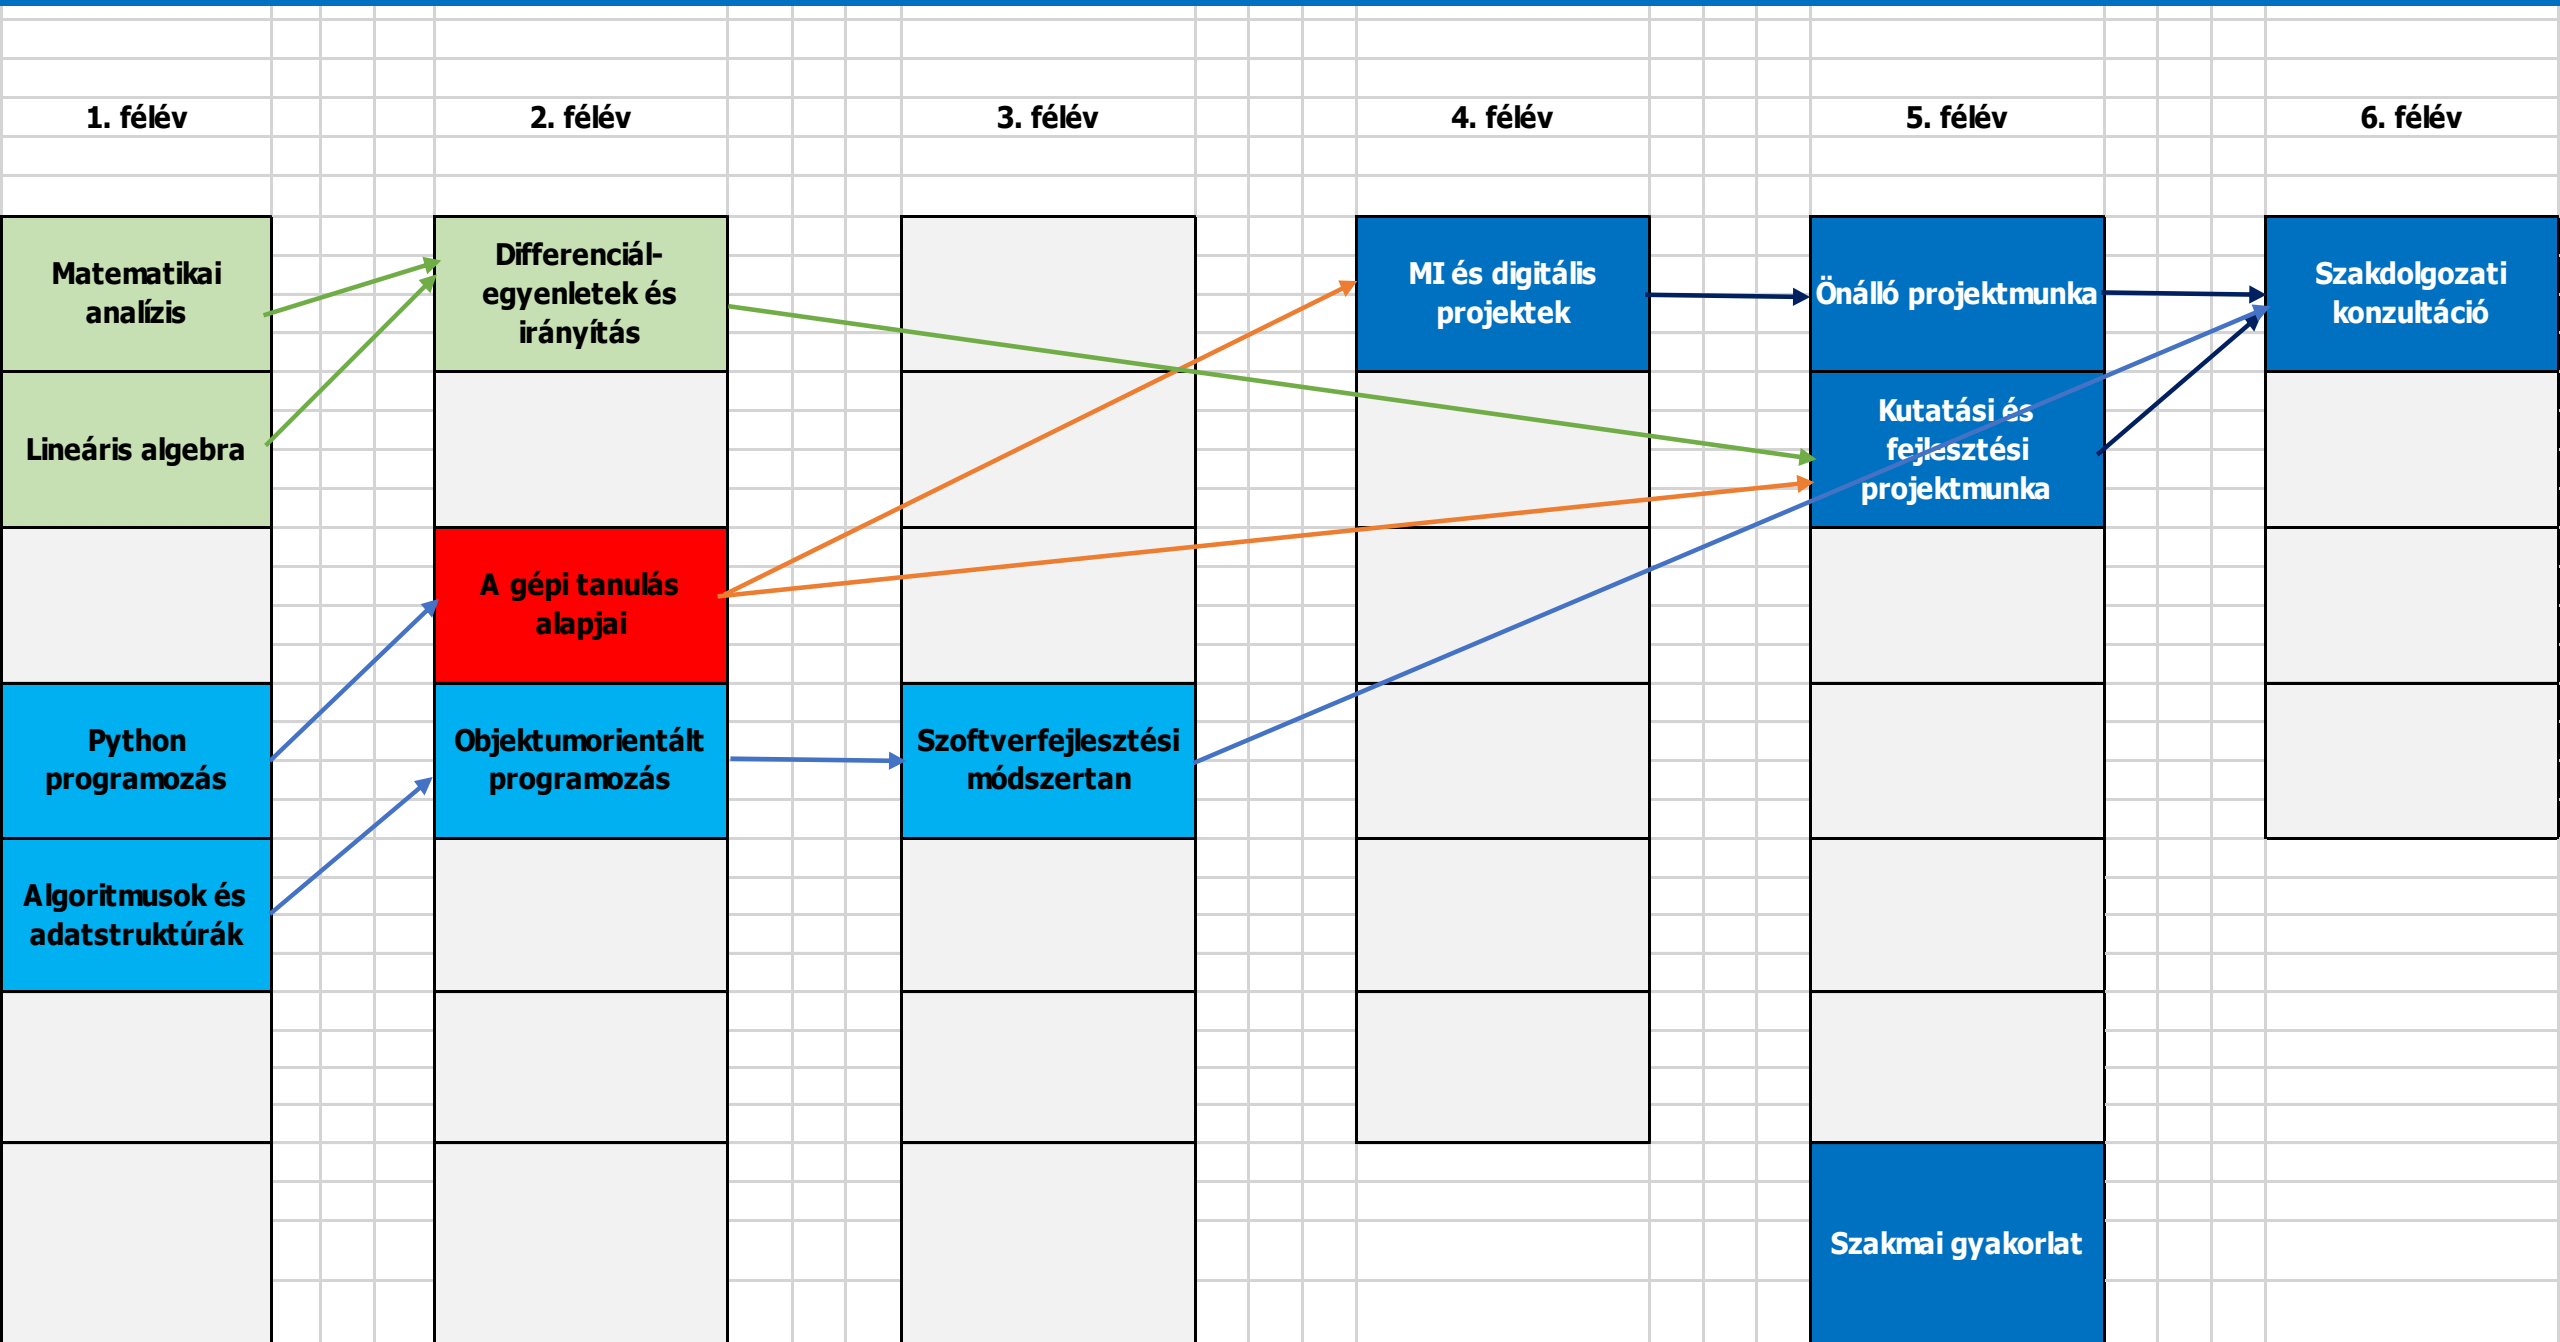

PROJEKTEK, SZAKDOLGOZATI KONZULTÁCIÓ