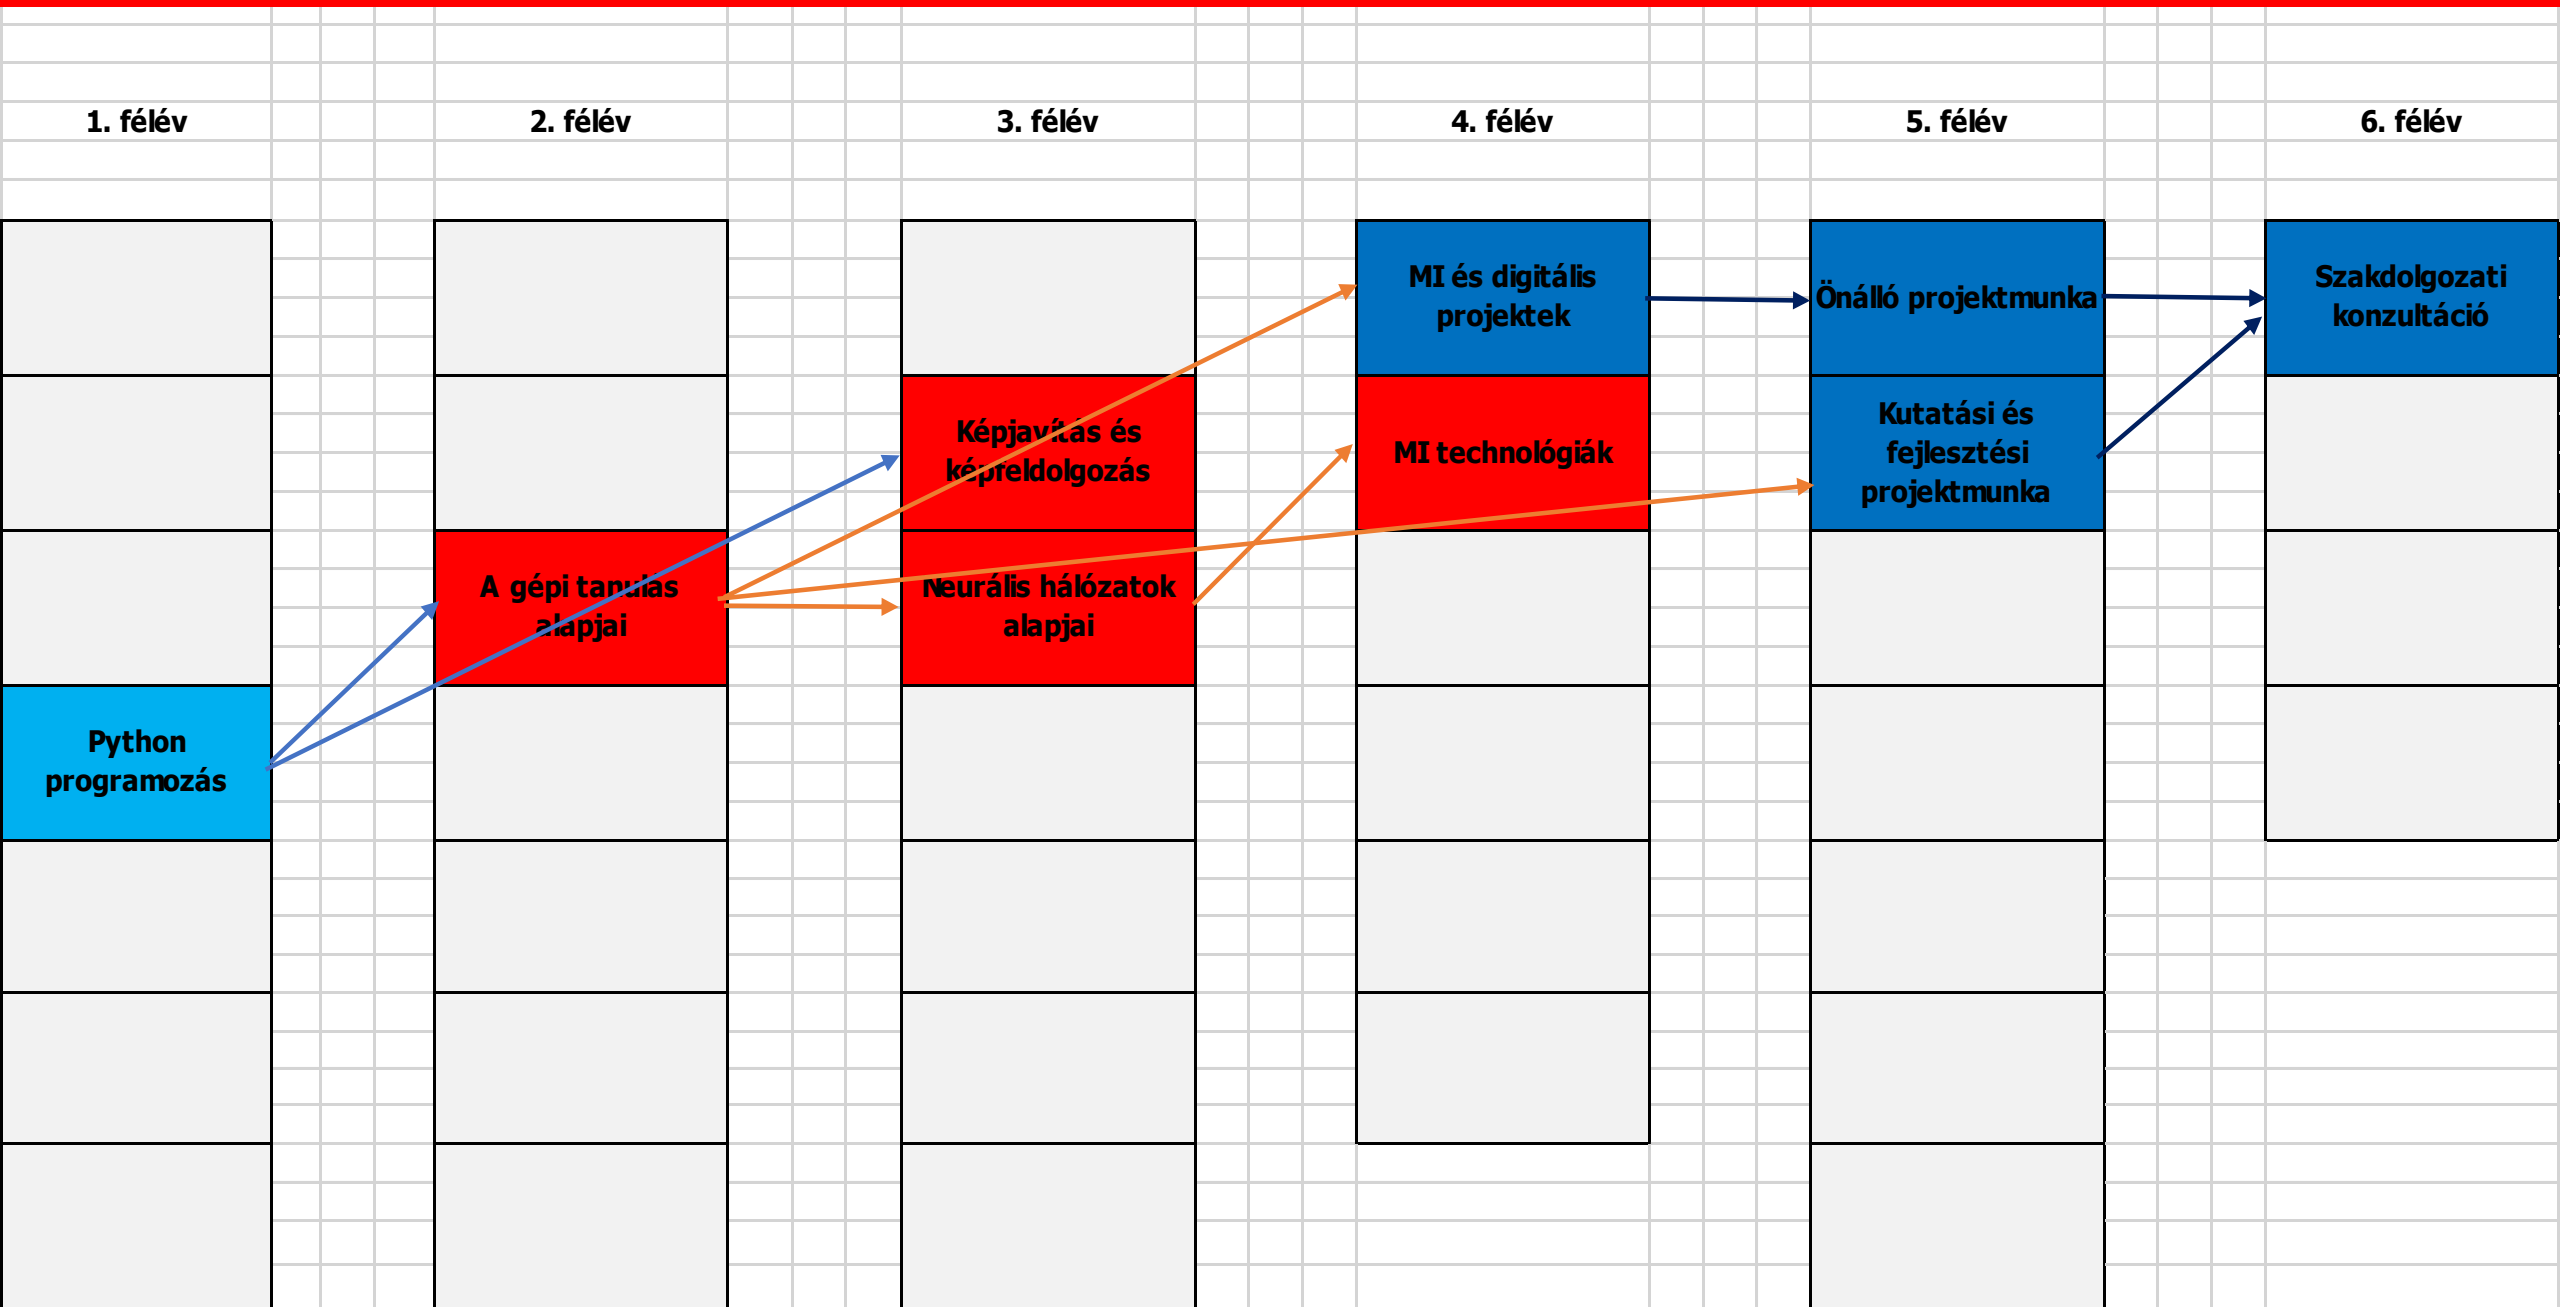

MESTERSÉGES INTELLIGENCIA ÉS KÉPFELDOLGOZÁS